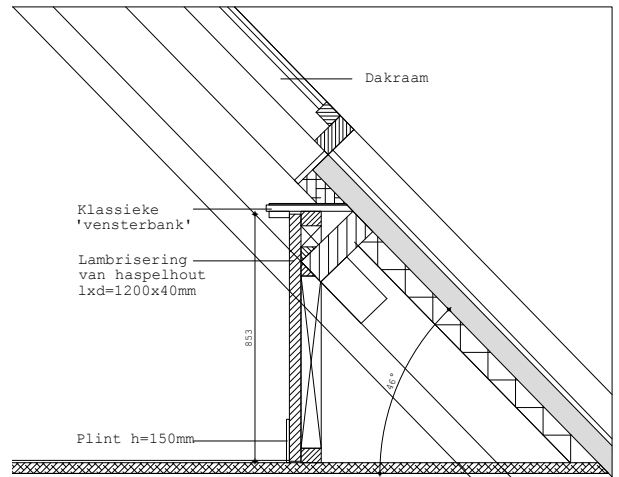

Recycling

Haspelhout uit haven van Rotterdam wordt lambrisering

Detail lambrisering werkplaats

Detail bovenrand

Detail plint

Hergebruik schrootjes plafond als wandafwerking

Inmeten in het werk

Bestandnummer: De Plaatter Nederland Klovenblad 13 5283 TV Bavel	Project: Plaats DKA - Werkplaats	Bestandnummer: 2021010	Schaal: 1:100	Formaat: A3	Plan: 00	Status: CONCEPT	Tekeningnummer: Werkplaat Wpatr.1
---	-------------------------------------	---------------------------	------------------	----------------	-------------	--------------------	---