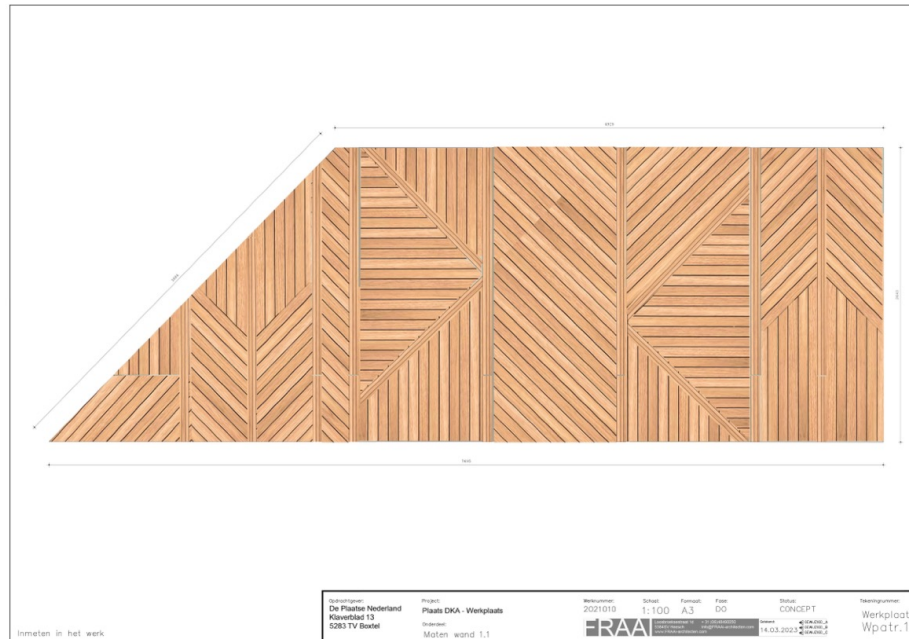

Recycling

Haspelhout uit haven van Rotterdam wordt lambrisering

Detail lambrisering werkplaats

Detail bovenrand

Detail plint

Hergebruik schrootjes plafond als wandafwerking

Inmeten in het werk

Bestandnummer: De Plaatter Nederland Klovenblad 13 5283 TV Bavel	Project: Plaats DKA - Werkplaats	Bestandnummer: 2021010	Schaal: 1:100	Formaat: A3	Plan: 00	Status: CONCEPT	Tekeningnummer: Werkplaat Wpatr.1
---	-------------------------------------	---------------------------	------------------	----------------	-------------	--------------------	---